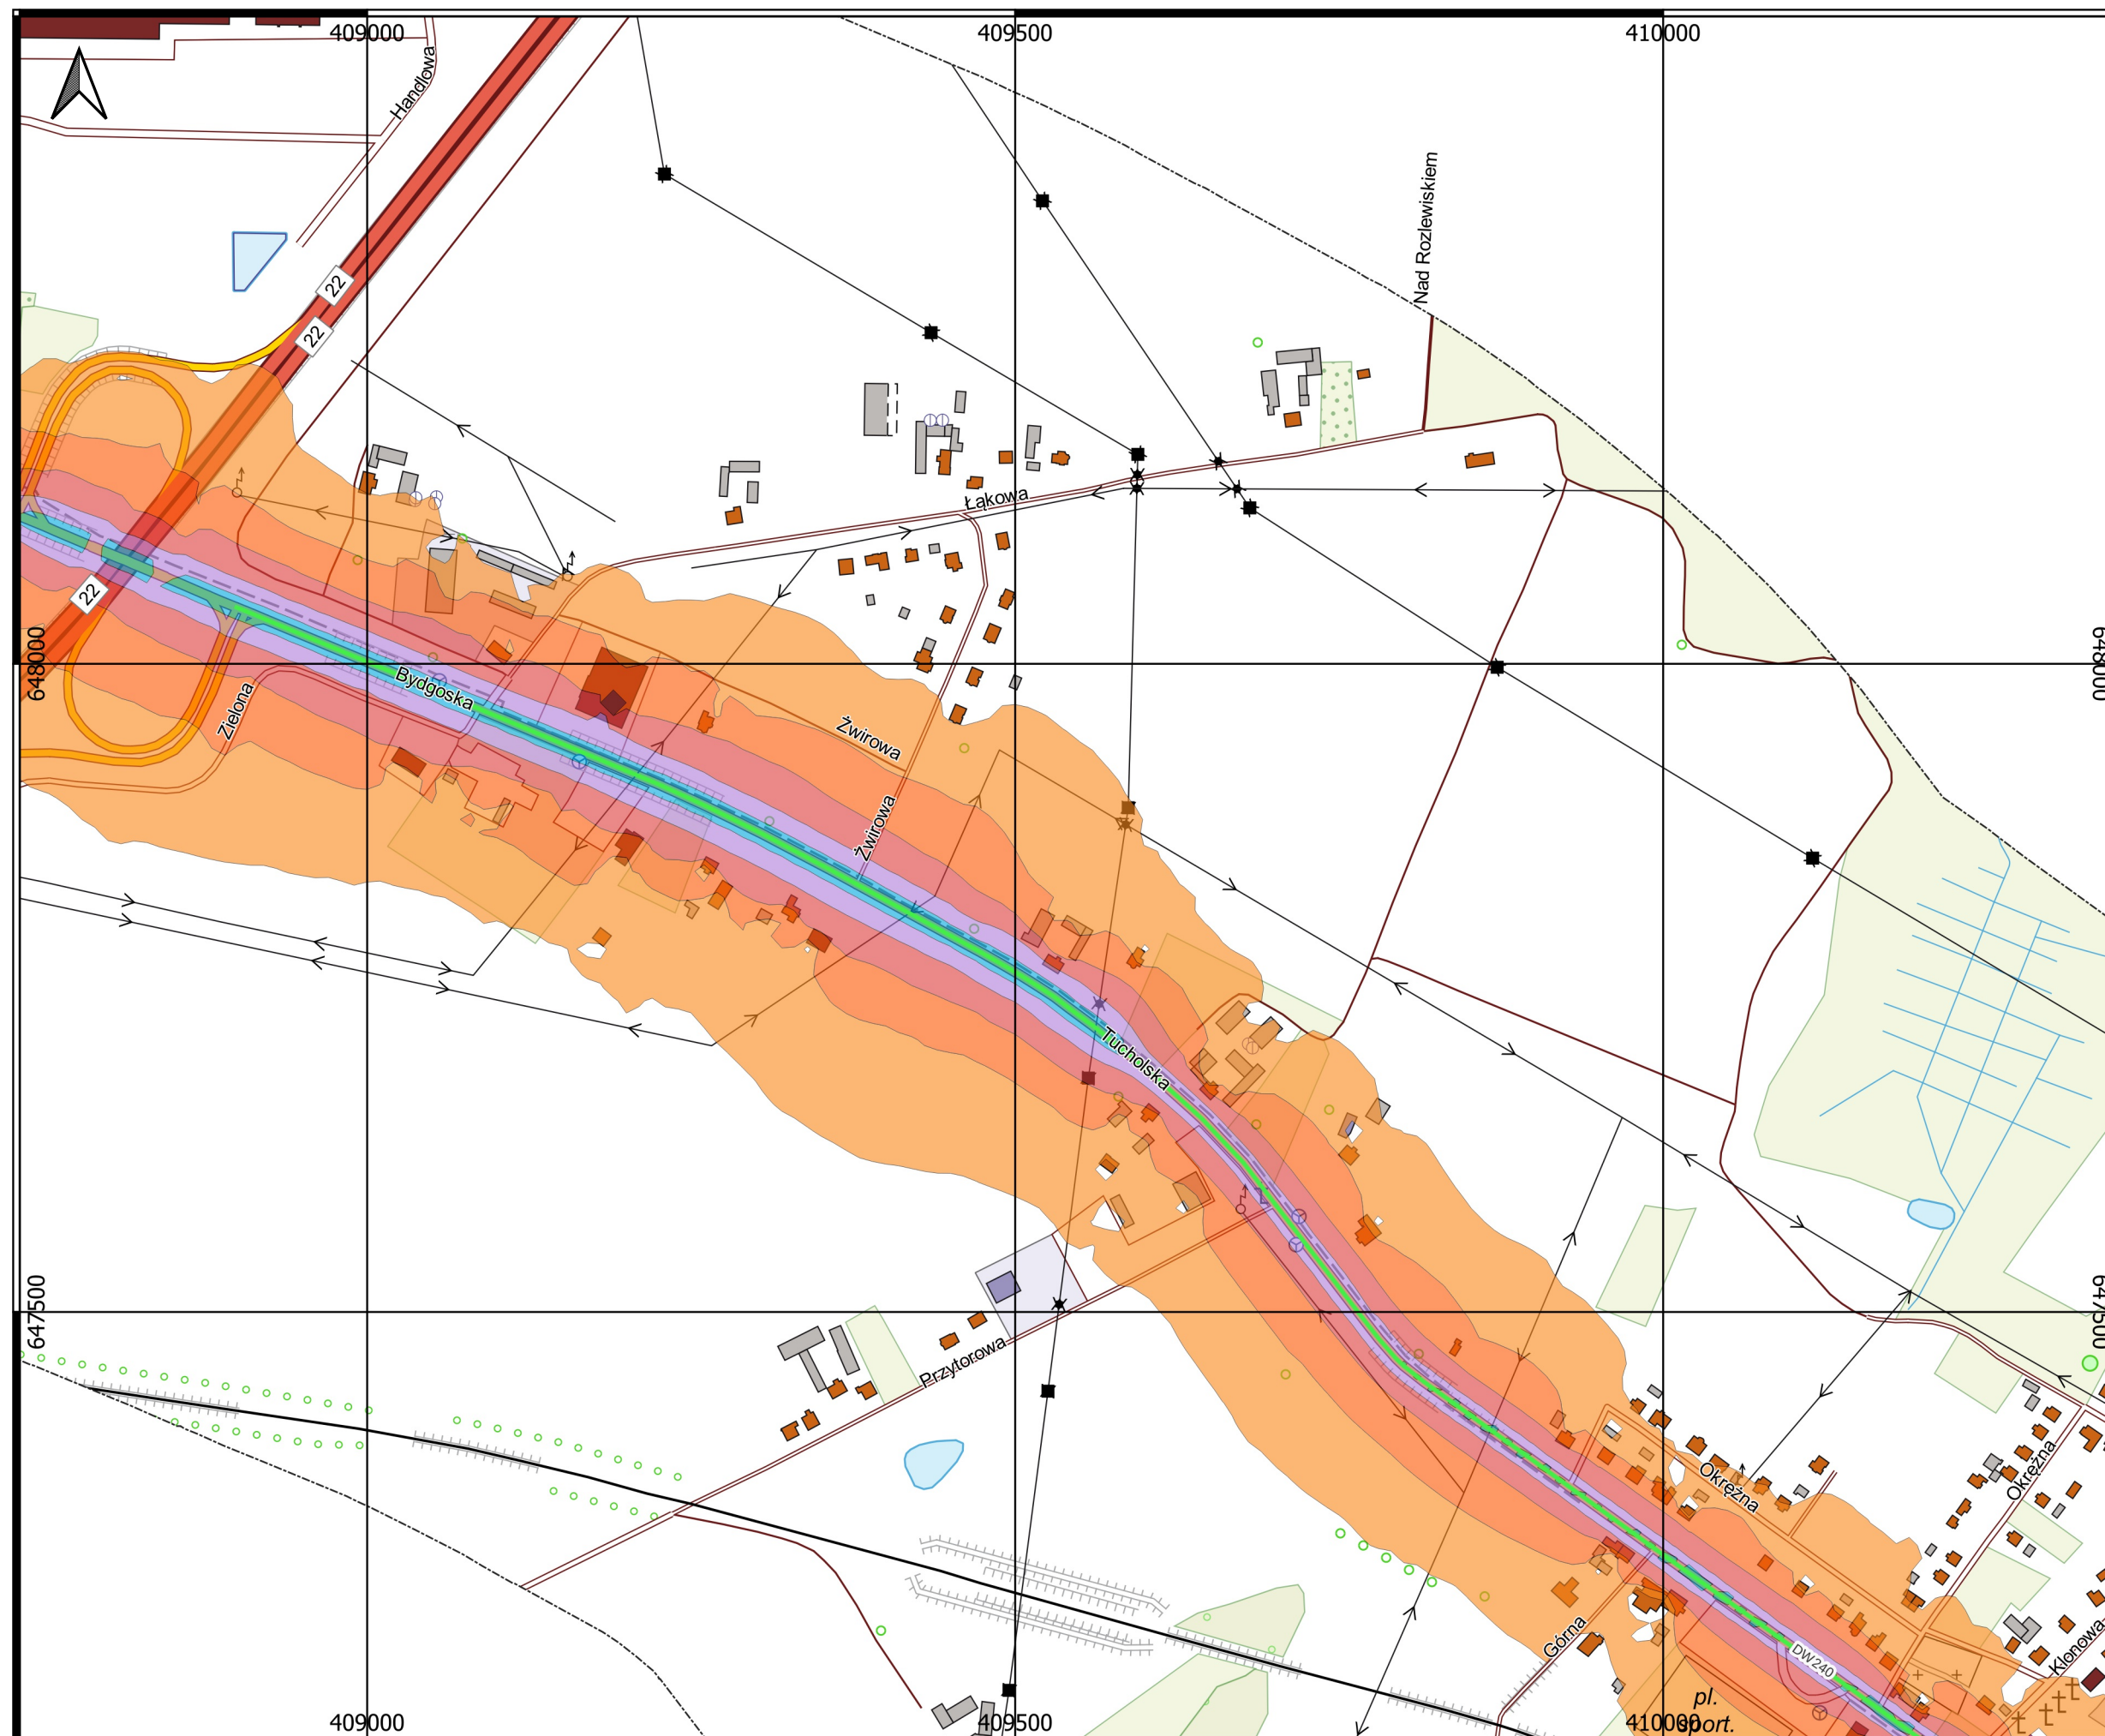

POWIAT CHOJNICKI

DROGA DW240: CHOJNICE - GRANICA
MIASTA

SKALA 1:5000

0 100 200 300 m

STRATEGICZNE MAPY HAŁASU
DRÓG WOJEWÓDZKICH
W WOJEWÓDZTWIE POMORSKIM

MAPA IMISYJNA HAŁASU POCHODZĄCEGO
OD DRÓG WOJEWÓDZKICH
W WOJEWÓDZTWIE POMORSKIM
O NATĘŻENIU RUCHU POW. 3 MLN
POJAZDÓW NA ROK

LEGENDA

WARTOŚĆ WSKAŹNIKA LDWN

-  55,0 - 59,5 dB
-  60,0 - 64,9 dB
-  65,0 - 69,9 dB
-  70,0 - 74,9 dB
-  75 - 79,9 dB
-  > 80 dB

POWIAT CHOJNICKI

DROGA DW240: CHOJNICE - GRANICA
MIASTA

SKALA 1:5000

0 100 200 300 m