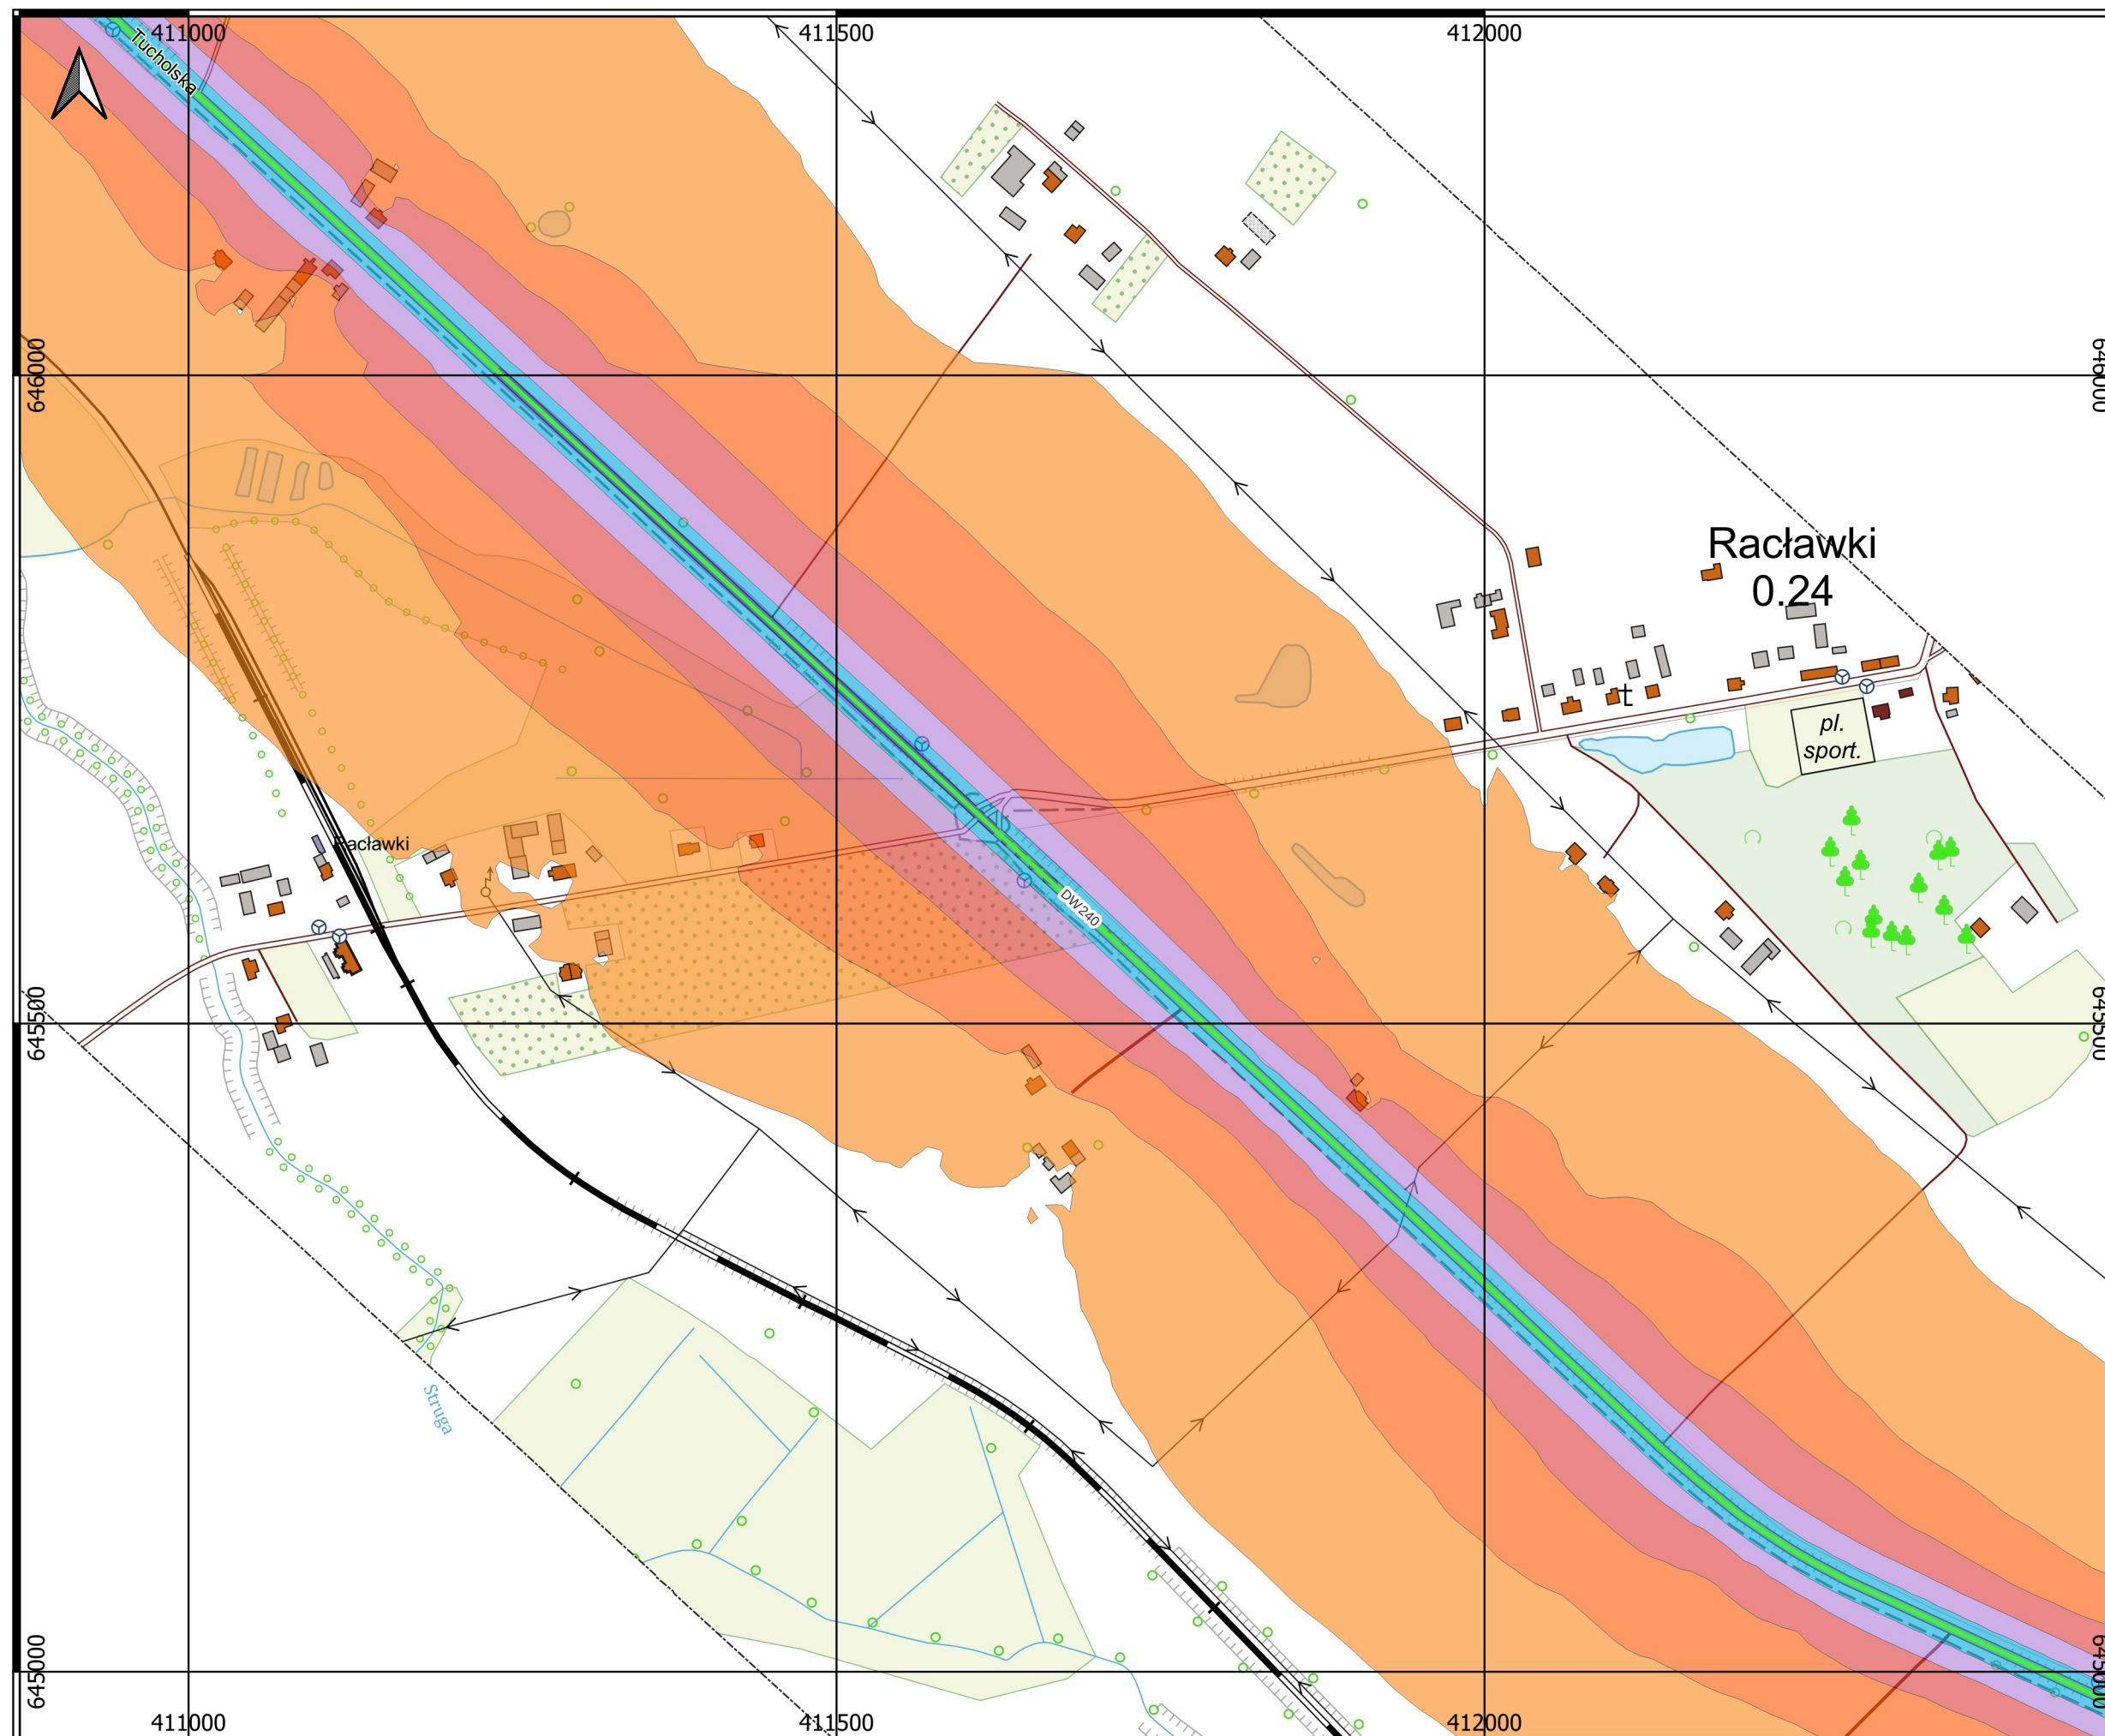

POWIAT CHOJNICKI

DROGA DW240: CHOJNICE - GRANICA
MIASTA

SKALA 1:5000

0 100 200 300 m

STRATEGICZNE MAPY HAŁASU
DRÓG WOJEWÓDZKICH
W WOJEWÓDZTWIE POMORSKIM

MAPA IMISYJNA HAŁASU POCHODZĄCEGO
OD DRÓG WOJEWÓDZKICH
W WOJEWÓDZTWIE POMORSKIM
O NATĘŻENIU RUCHU POW. 3 MLN
POJAZDÓW NA ROK

POWIAT CHOJNICKI

DROGA DW240: CHOJNICE - GRANICA
MIASTA

SKALA 1:5000