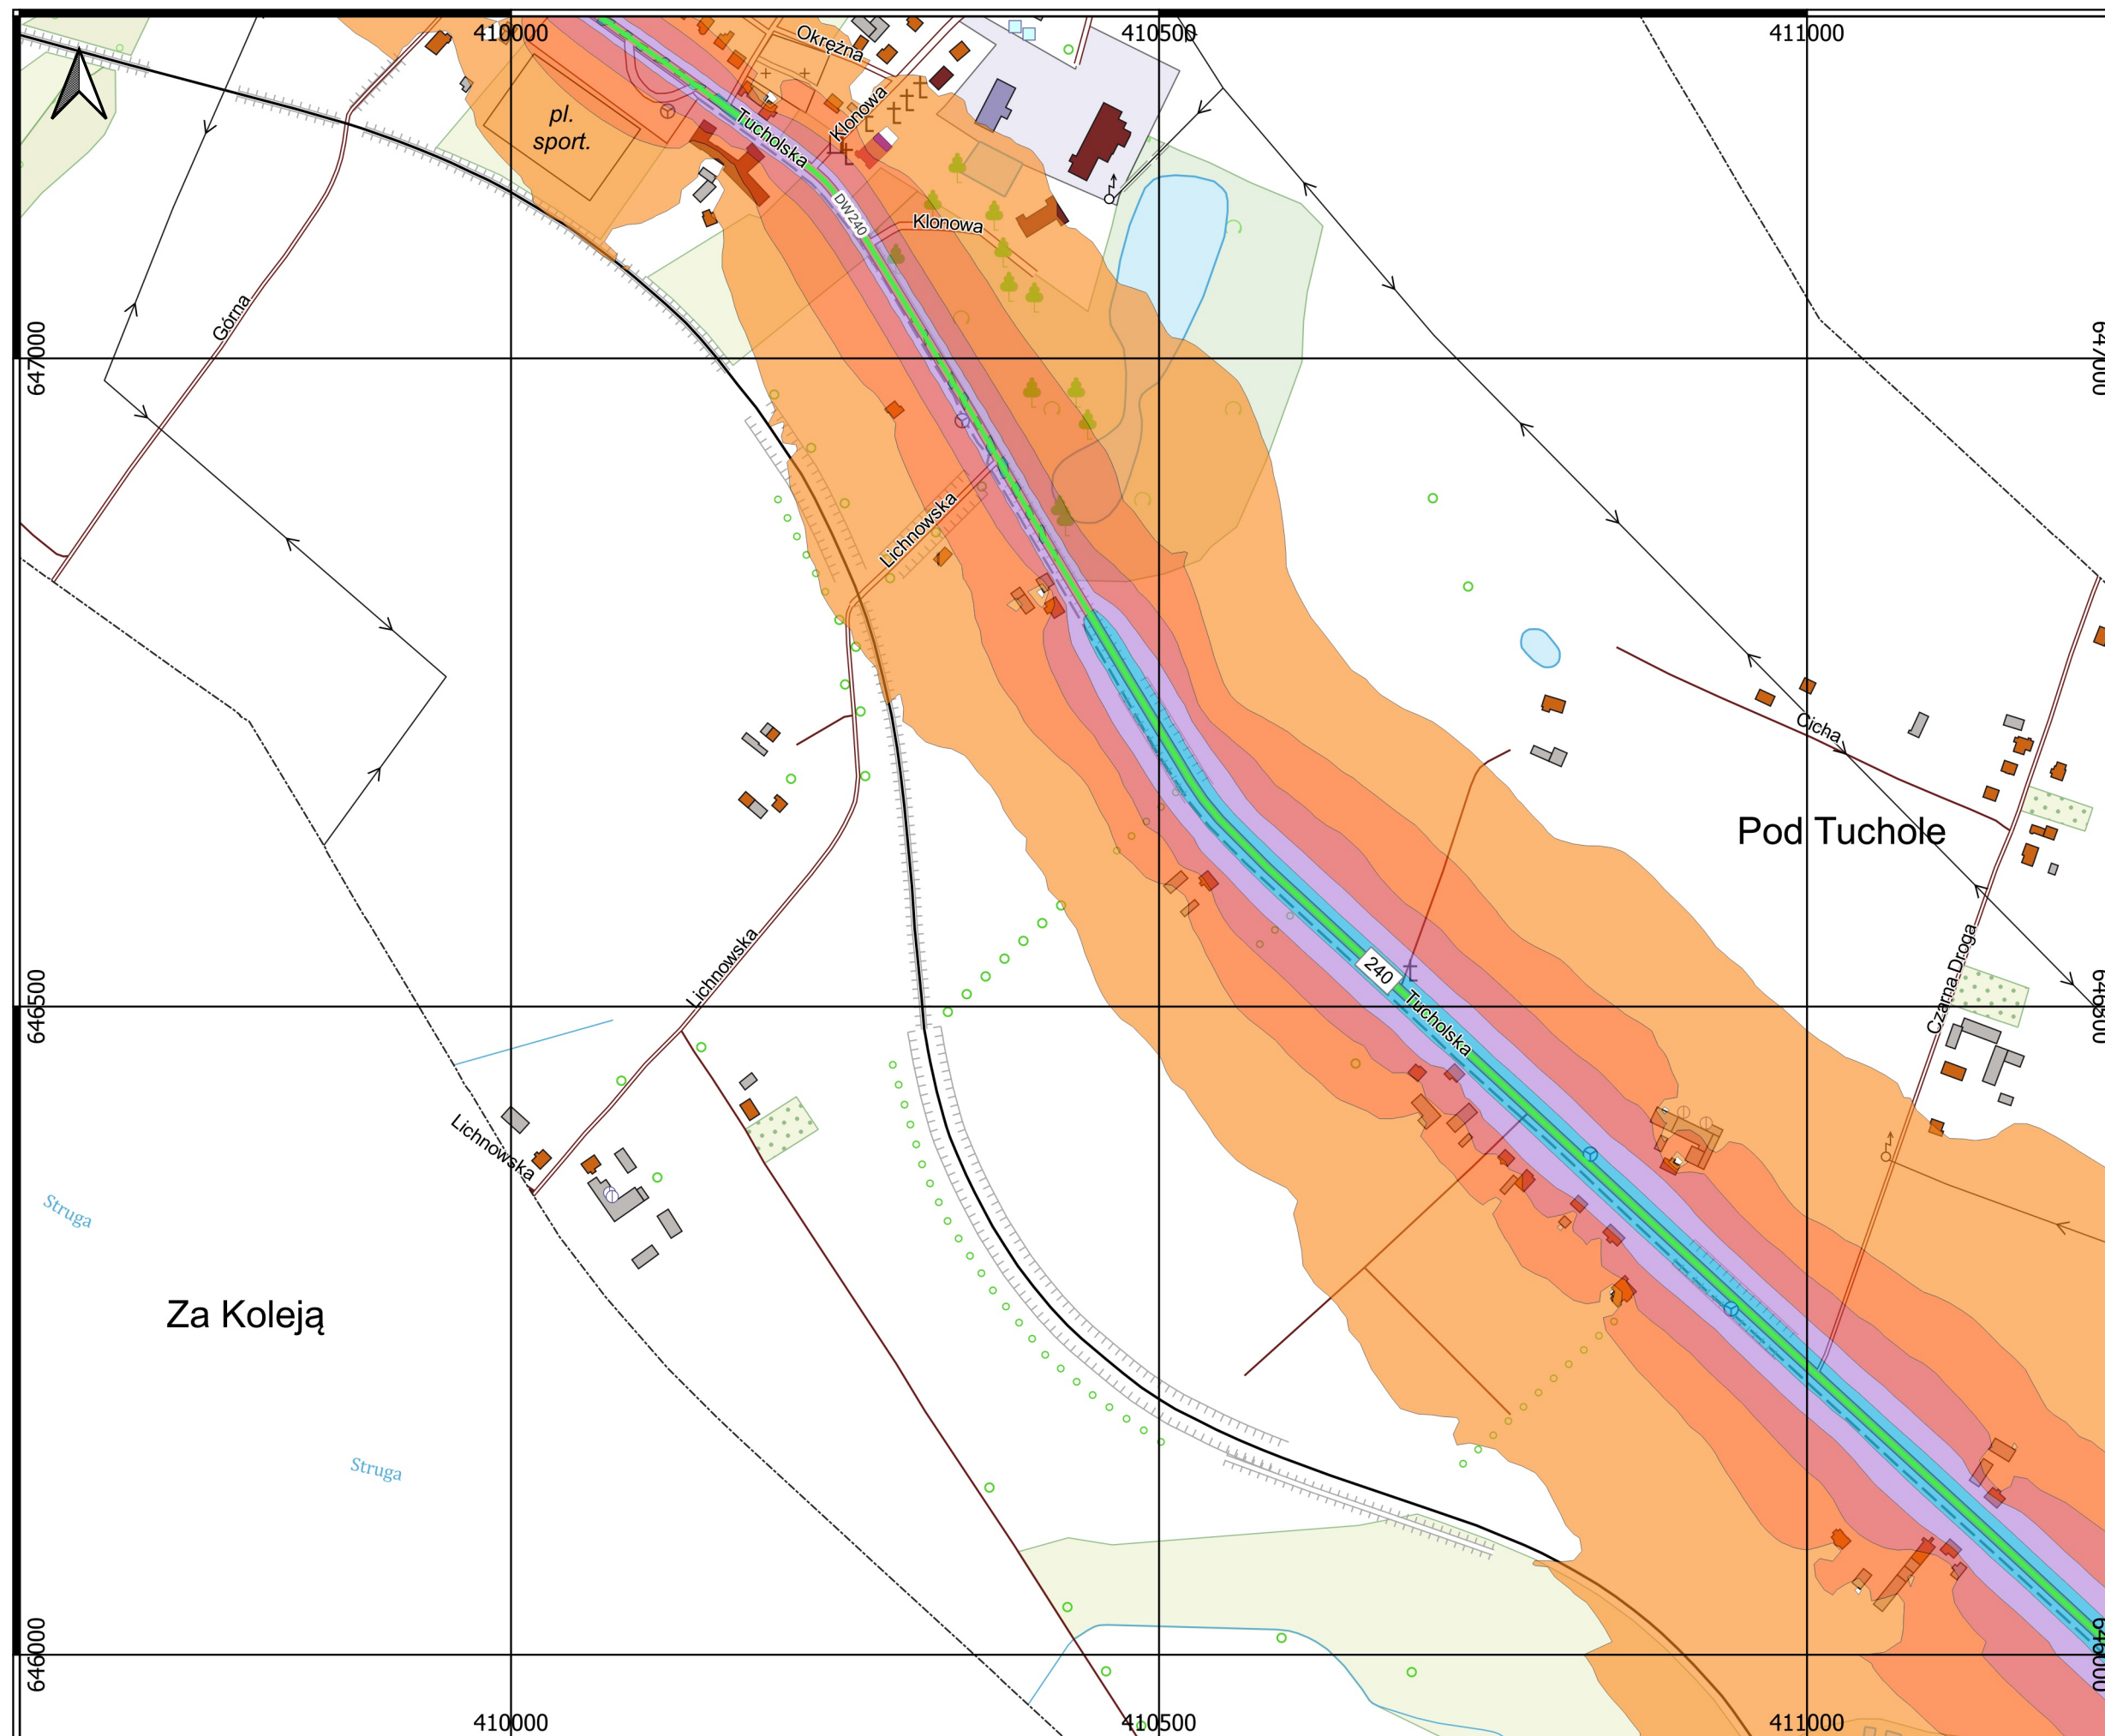

LEGENDA

WARTOŚĆ WSKAŹNIKA LDWN

- 55,0 - 59,5 dB
- 60,0 - 64,9 dB
- 65,0 - 69,9 dB
- 70,0 - 74,9 dB
- 75 - 79,9 dB
- > 80 dB

POWIAT CHOJNICKI

DROGA DW240: CHOJNICE - GRANICA
MIASTA

SKALA 1:5000

0 100 200 300 m