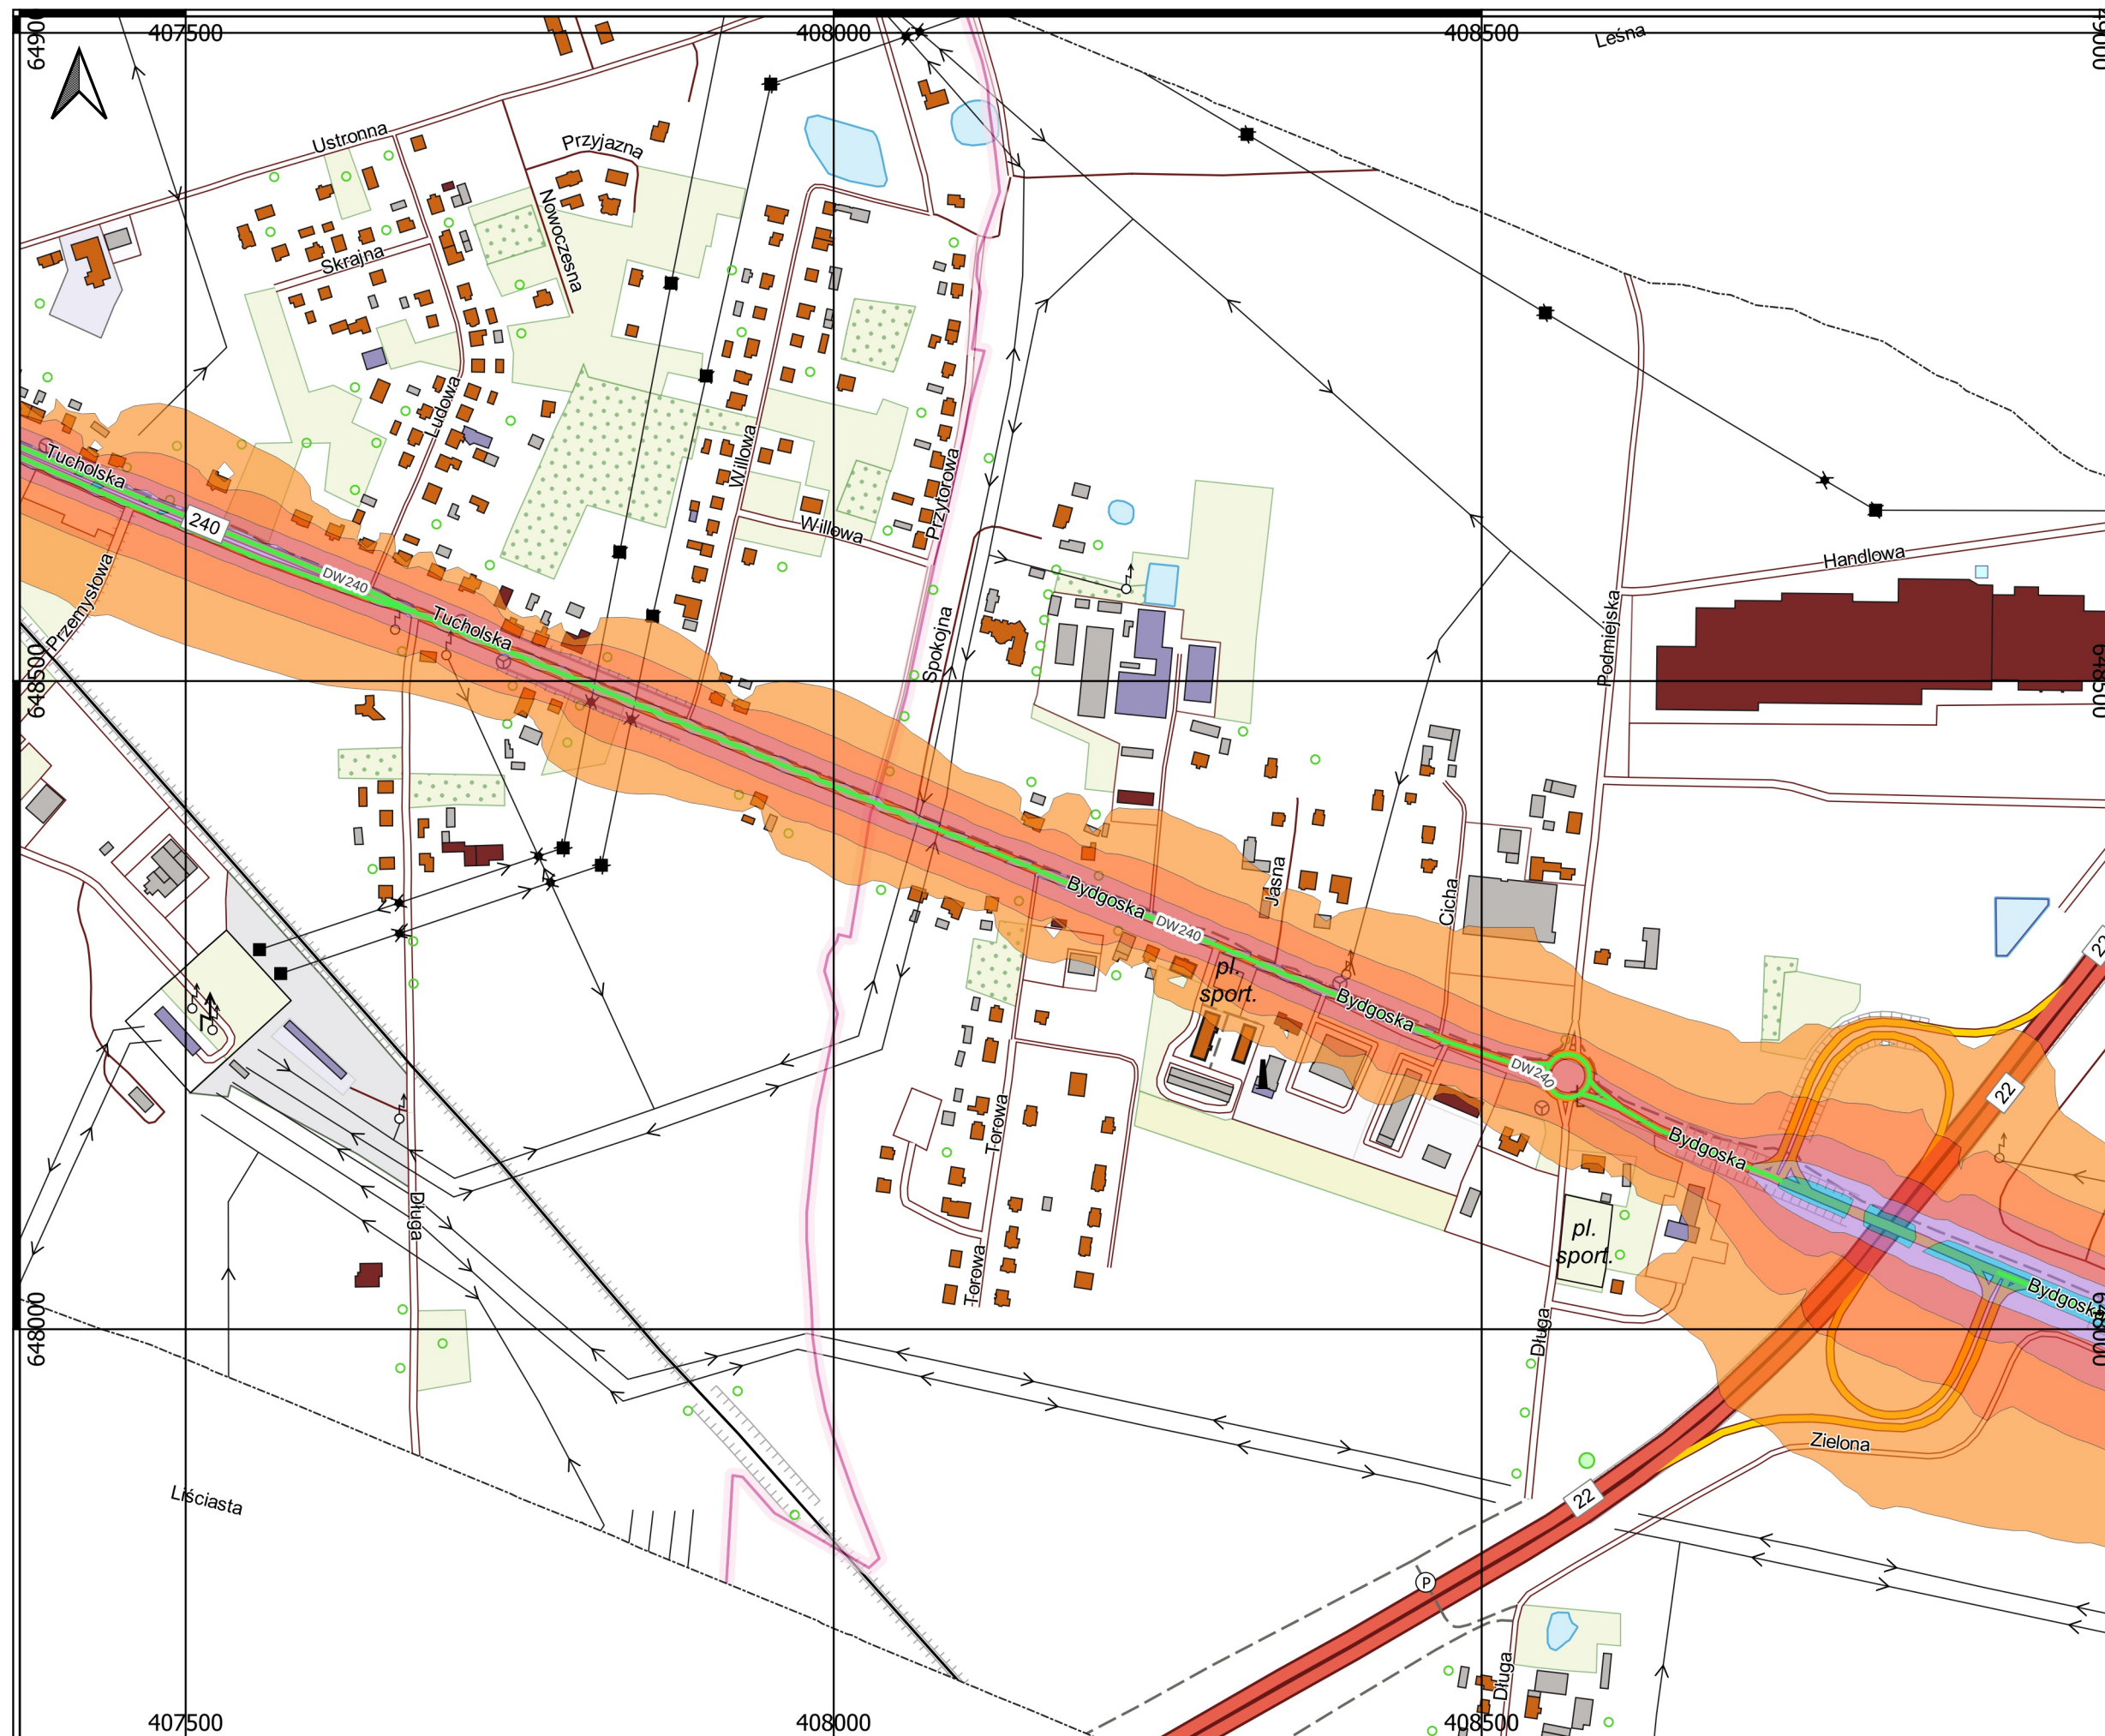

STRATEGICZNE MAPY HAŁASU
DRÓG WOJEWÓDZKICH
W WOJEWÓDZTWIE POMORSKIM

MAPA IMISYJNA HAŁASU POCHODZĄCEGO
OD DRÓG WOJEWÓDZKICH
W WOJEWÓDZTWIE POMORSKIM
O NATĘŻENIU RUCHU POW. 3 MLN
POJAZDÓW NA ROK

LEGENDA

WARTOŚĆ WSKAŹNIKA LDWN

-  55,0 - 59,5 dB
-  60,0 - 64,9 dB
-  65,0 - 69,9 dB
-  70,0 - 74,9 dB
-  75 - 79,9 dB
-  > 80 dB

POWIAT CHOJNICKI

DROGA DW240: CHOJNICE - GRANICA
MIASTA

SKALA 1:5000

0 100 200 300 m

STRATEGICZNE MAPY HAŁASU
DRÓG WOJEWÓDZKICH
W WOJEWÓDZTWIE POMORSKIM

MAPA IMISYJNA HAŁASU POCHODZĄCEGO
OD DRÓG WOJEWÓDZKICH
W WOJEWÓDZTWIE POMORSKIM
O NATĘŻENIU RUCHU POW. 3 MLN
POJAZDÓW NA ROK

LEGENDA

WARTOŚĆ WSKAŹNIKA LDWN

-  55,0 - 59,5 dB
-  60,0 - 64,9 dB
-  65,0 - 69,9 dB
-  70,0 - 74,9 dB
-  75 - 79,9 dB
-  > 80 dB

POWIAT CHOJNICKI

DROGA DW240: CHOJNICE - GRANICA
MIASTA

SKALA 1:5000

0 100 200 300 m

STRATEGICZNE MAPY HAŁASU
DRÓG WOJEWÓDZKICH
W WOJEWÓDZTWIE POMORSKIM

MAPA IMISYJNA HAŁASU POCHODZĄCEGO
OD DRÓG WOJEWÓDZKICH
W WOJEWÓDZTWIE POMORSKIM
O NATĘŻENIU RUCHU POW. 3 MLN
POJAZDÓW NA ROK