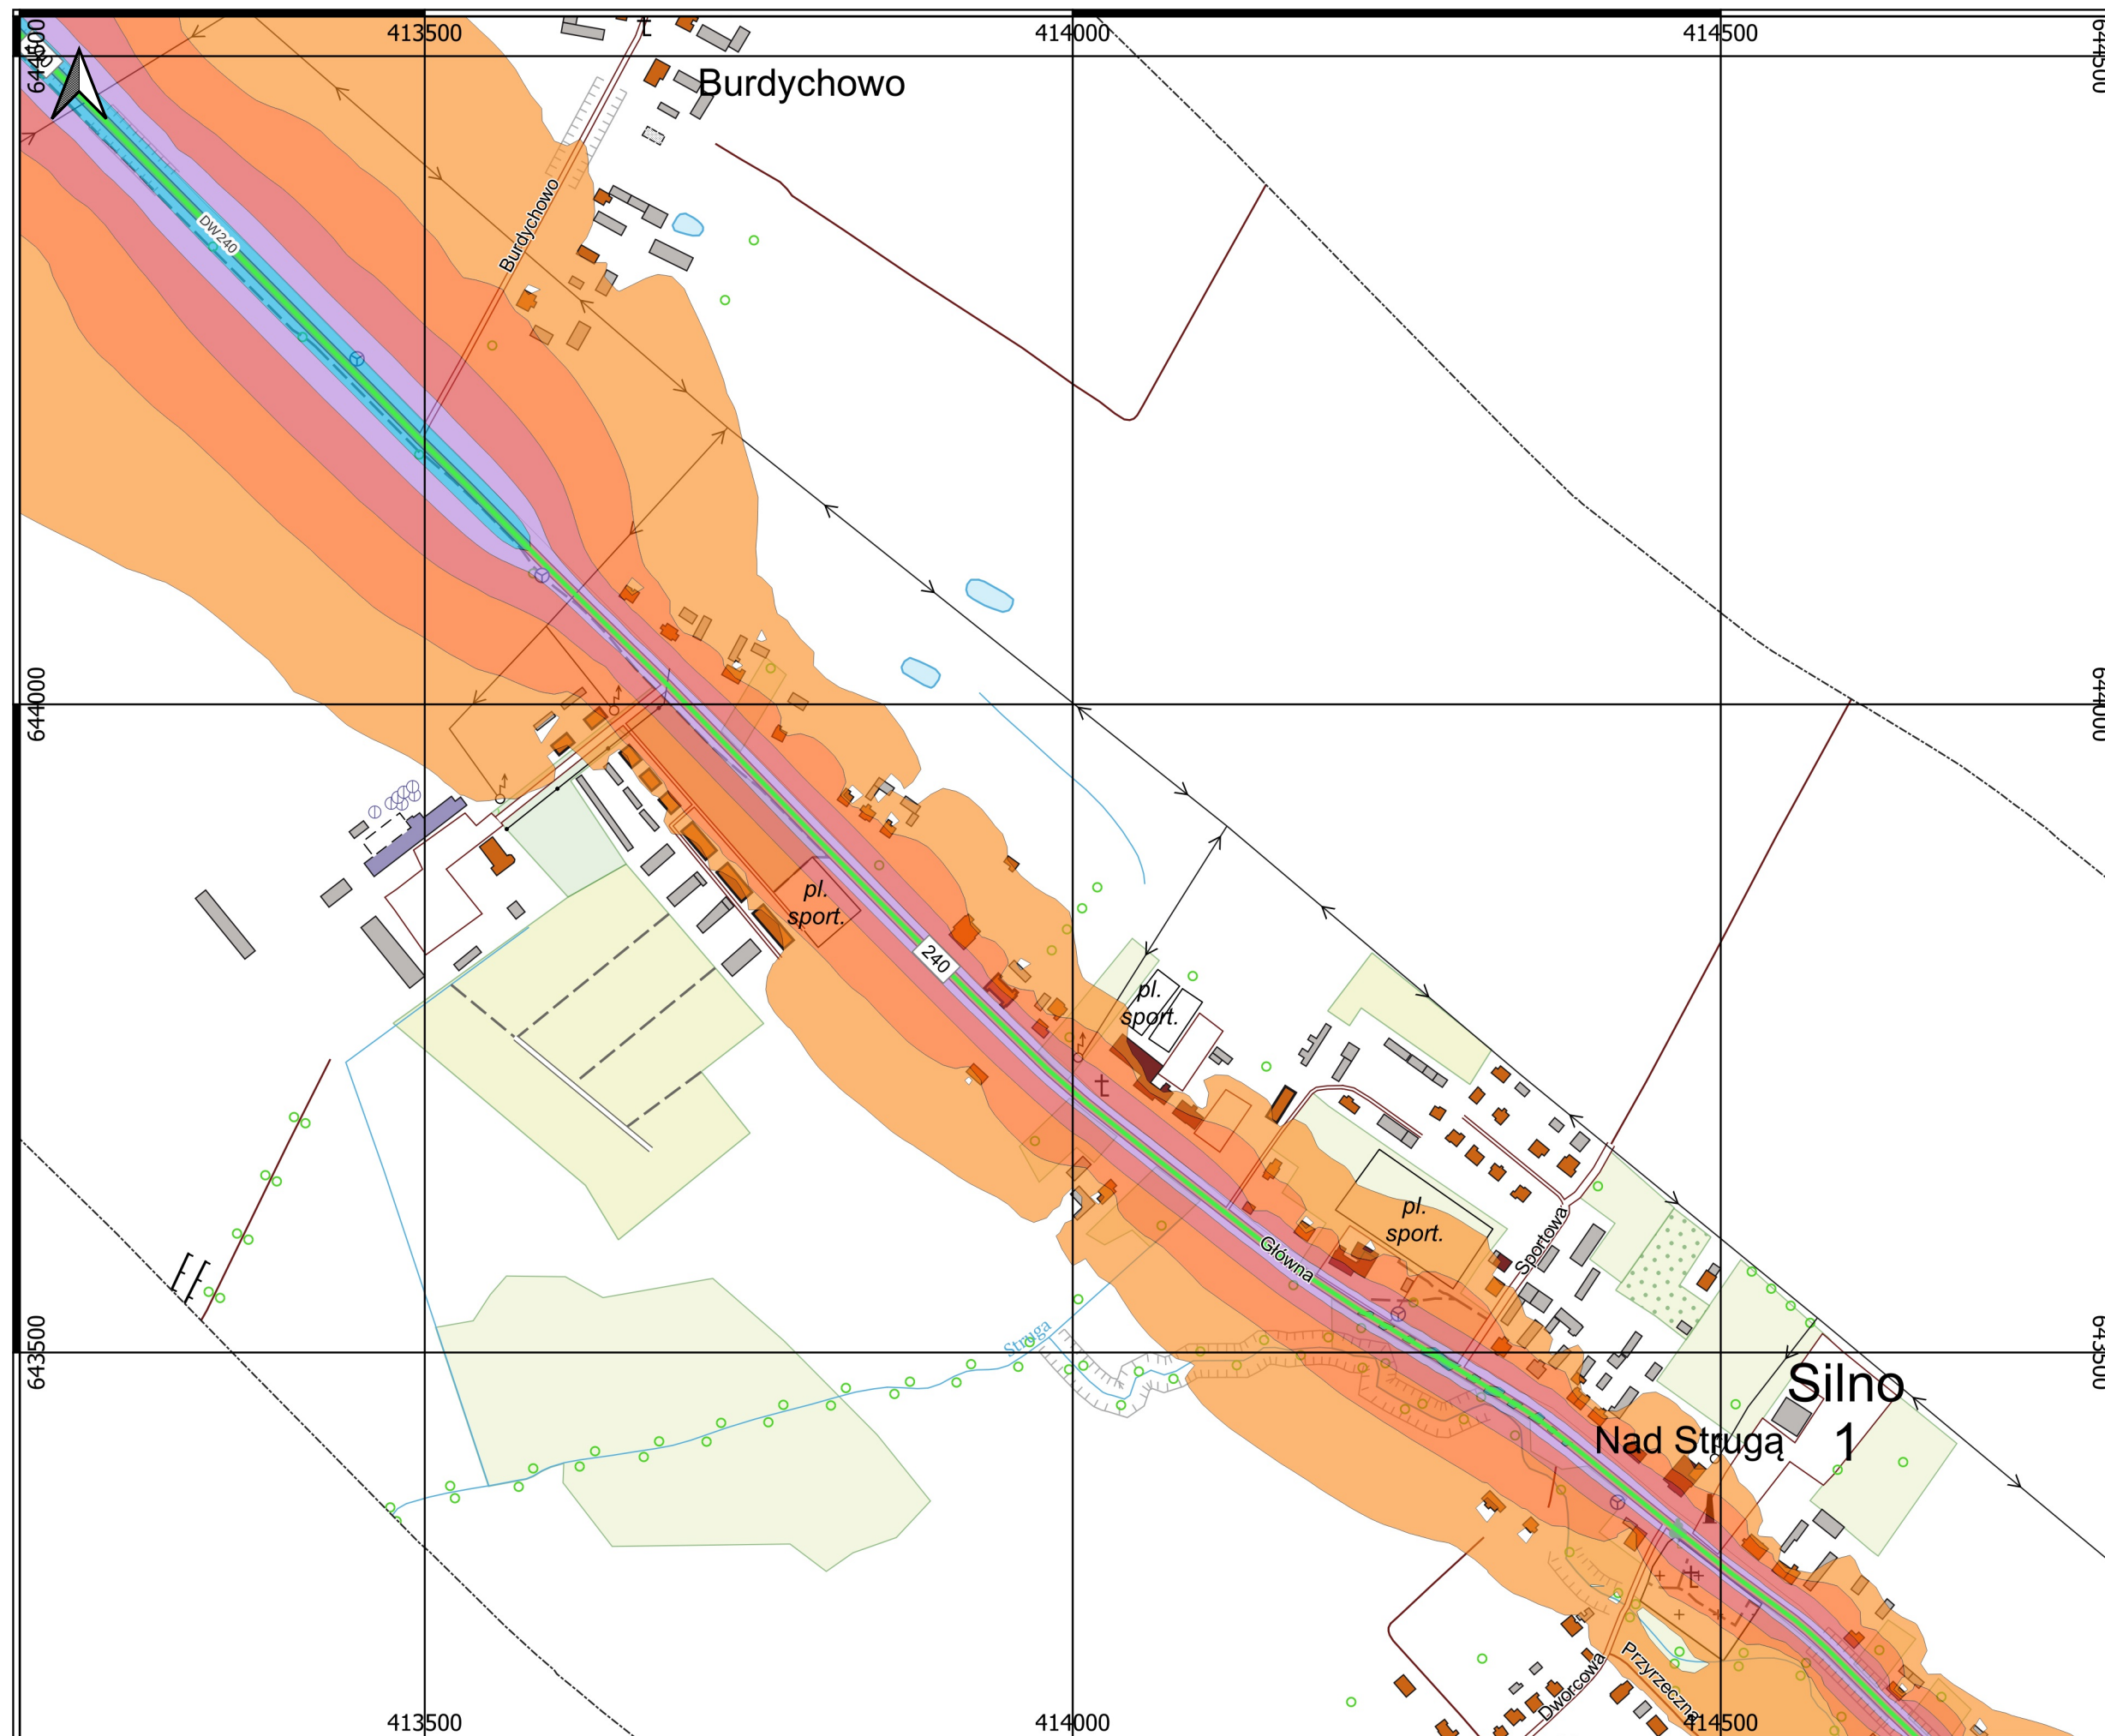

LEGENDA

WARTOŚĆ WSKAŹNIKA LDWN

-  55,0 - 59,5 dB
-  60,0 - 64,9 dB
-  65,0 - 69,9 dB
-  70,0 - 74,9 dB
-  75 - 79,9 dB
-  > 80 dB

POWIAT CHOJNICKI

DROGA DW240: CHOJNICE - GRANICA
MIASTA

SKALA 1:5000

0 100 200 300 m

-  55,0 - 59,5 dB
-  60,0 - 64,9 dB
-  65,0 - 69,9 dB
-  70,0 - 74,9 dB
-  75 - 79,9 dB
-  > 80 dB

POWIAT CHOJNICKI

DROGA DW240: CHOJNICE - GRANICA
MIASTA

SKALA 1:5000

0 100 200 300 m

STRATEGICZNE MAPY HAŁASU
DRÓG WOJEWÓDZKICH
W WOJEWÓDZTWIE POMORSKIM

POWIAT CHOJNICKI

DROGA DW240: CHOJNICE - GRANICA
MIASTA

SKALA 1:5000