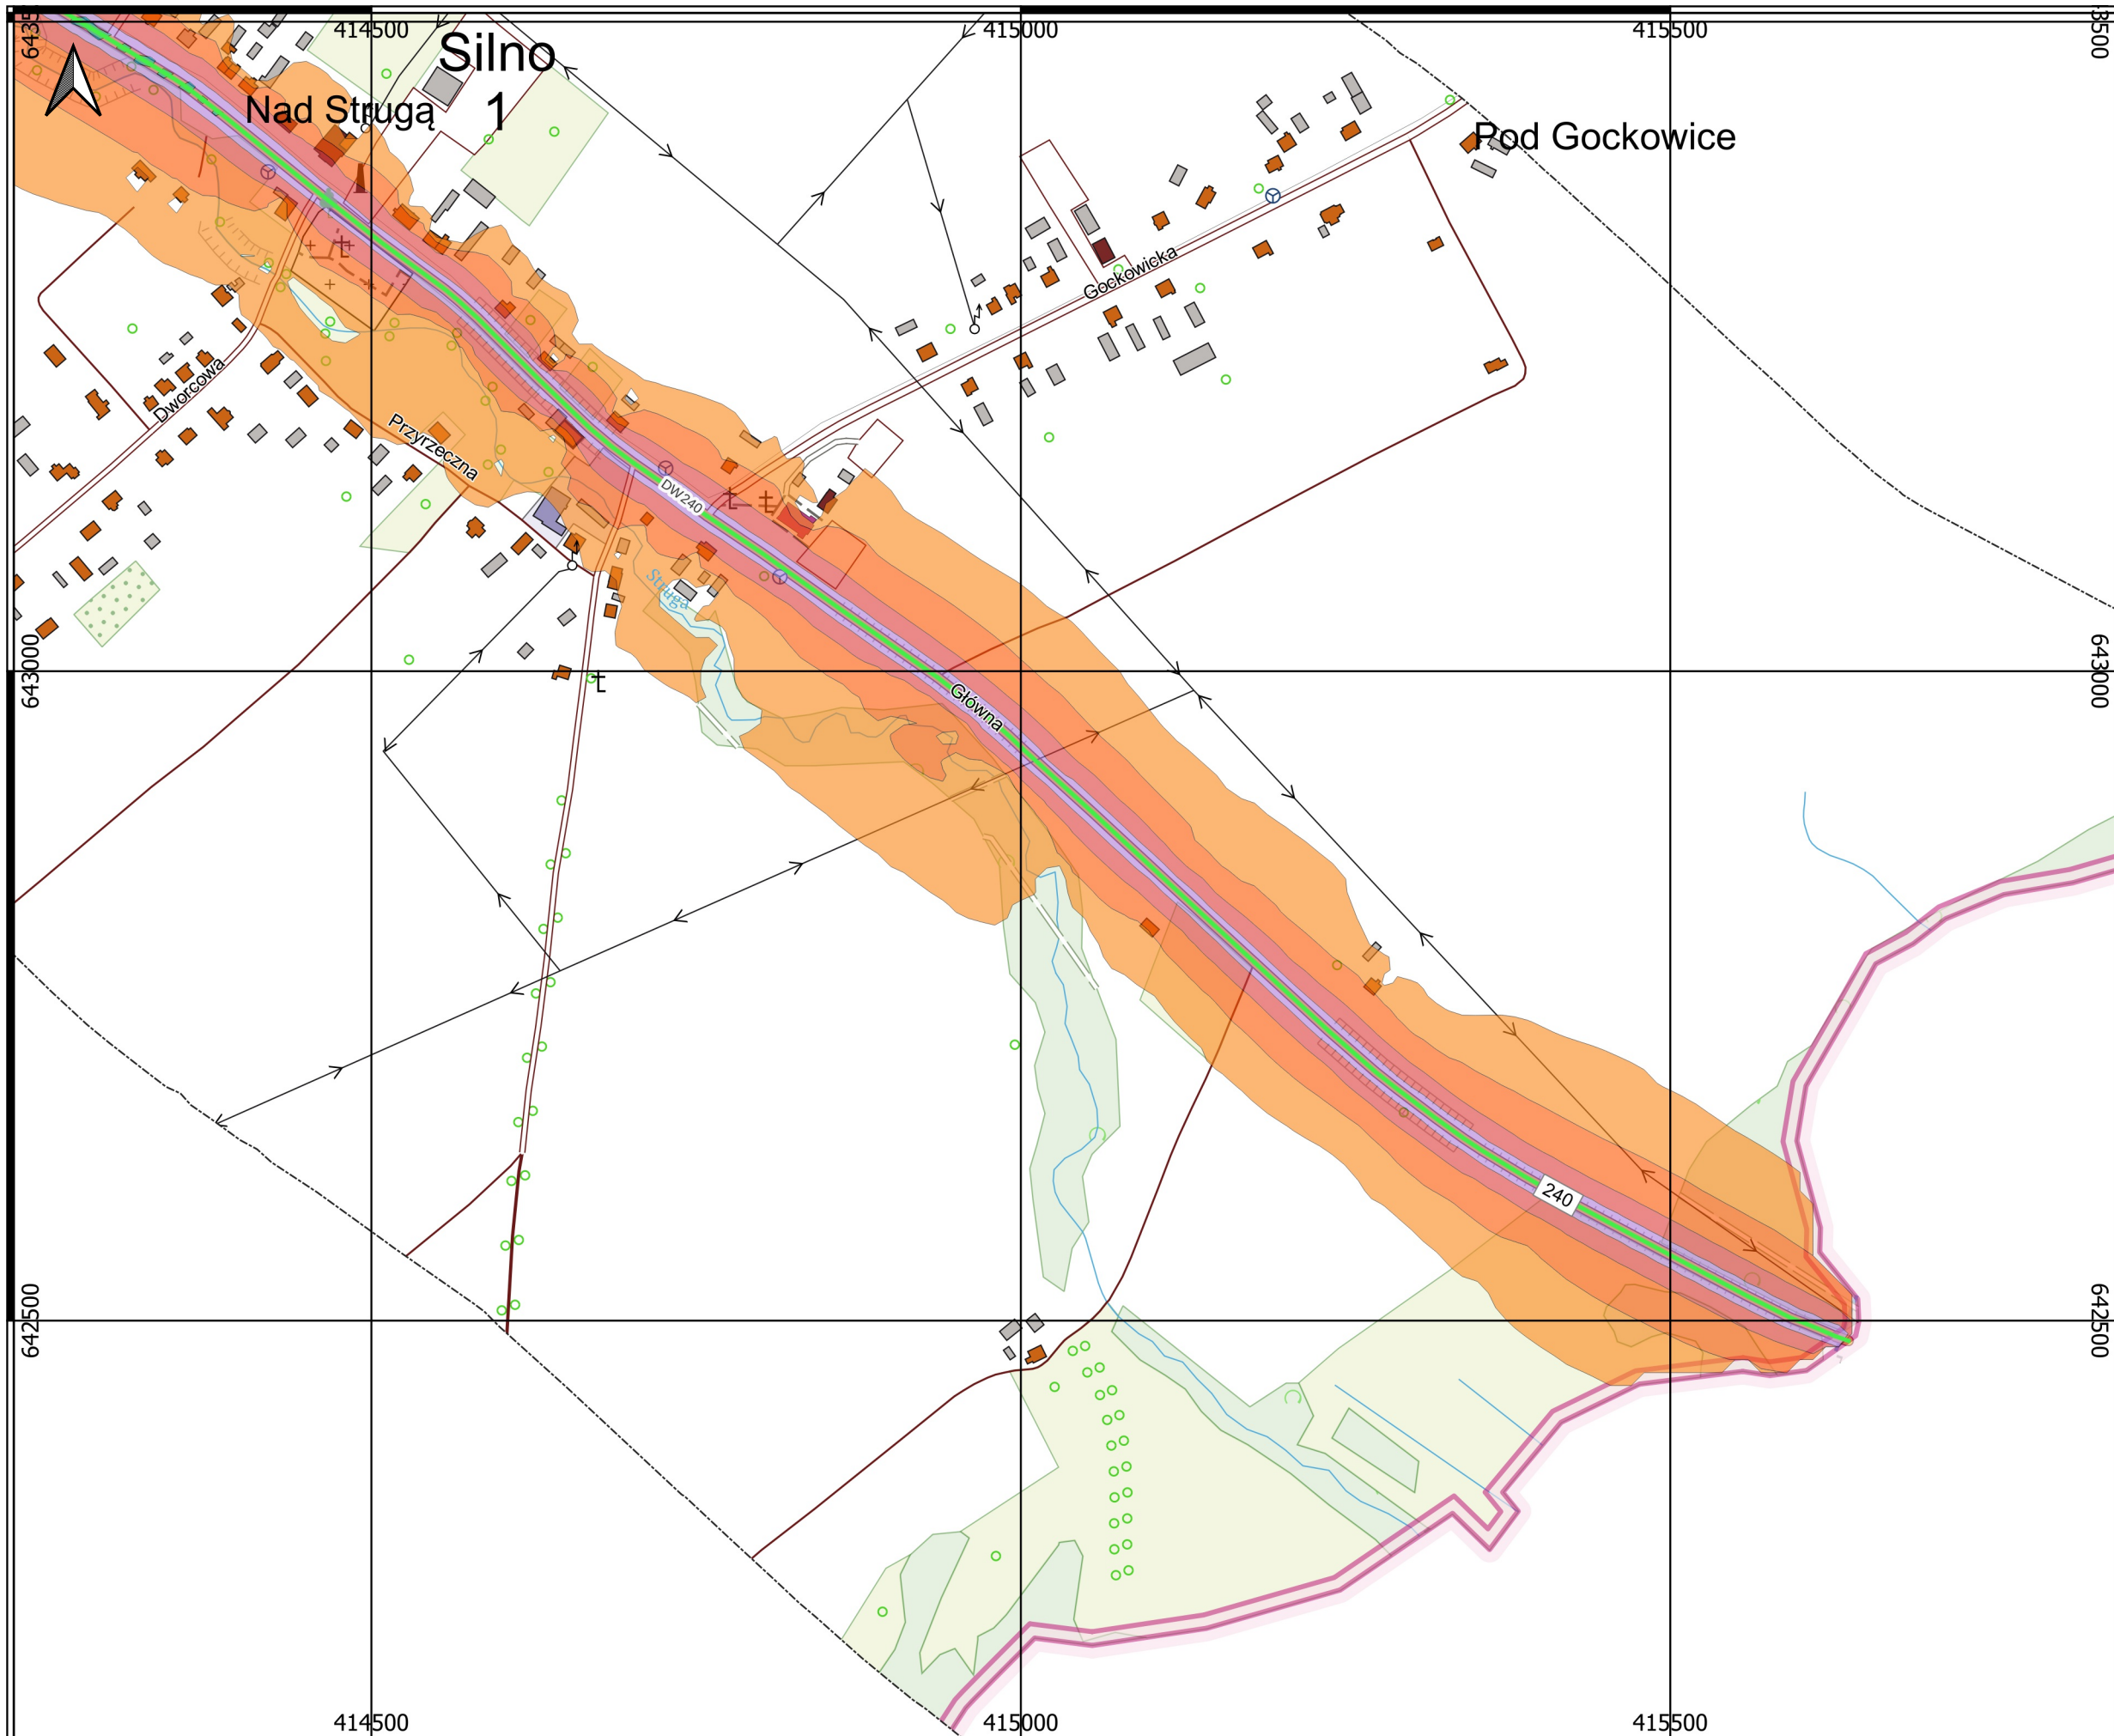

-  55,0 - 59,5 dB
-  60,0 - 64,9 dB
-  65,0 - 69,9 dB
-  70,0 - 74,9 dB
-  75 - 79,9 dB
-  > 80 dB

POWIAT CHOJNICKI

DROGA DW240: CHOJNICE - GRANICA
MIASTA

SKALA 1:5000

0 100 200 300 m

STRATEGICZNE MAPY HAŁASU
DRÓG WOJEWÓDZKICH
W WOJEWÓDZTWIE POMORSKIM

POWIAT CHOJNICKI

DROGA DW240: CHOJNICE - GRANICA
MIASTA

SKALA 1:5000