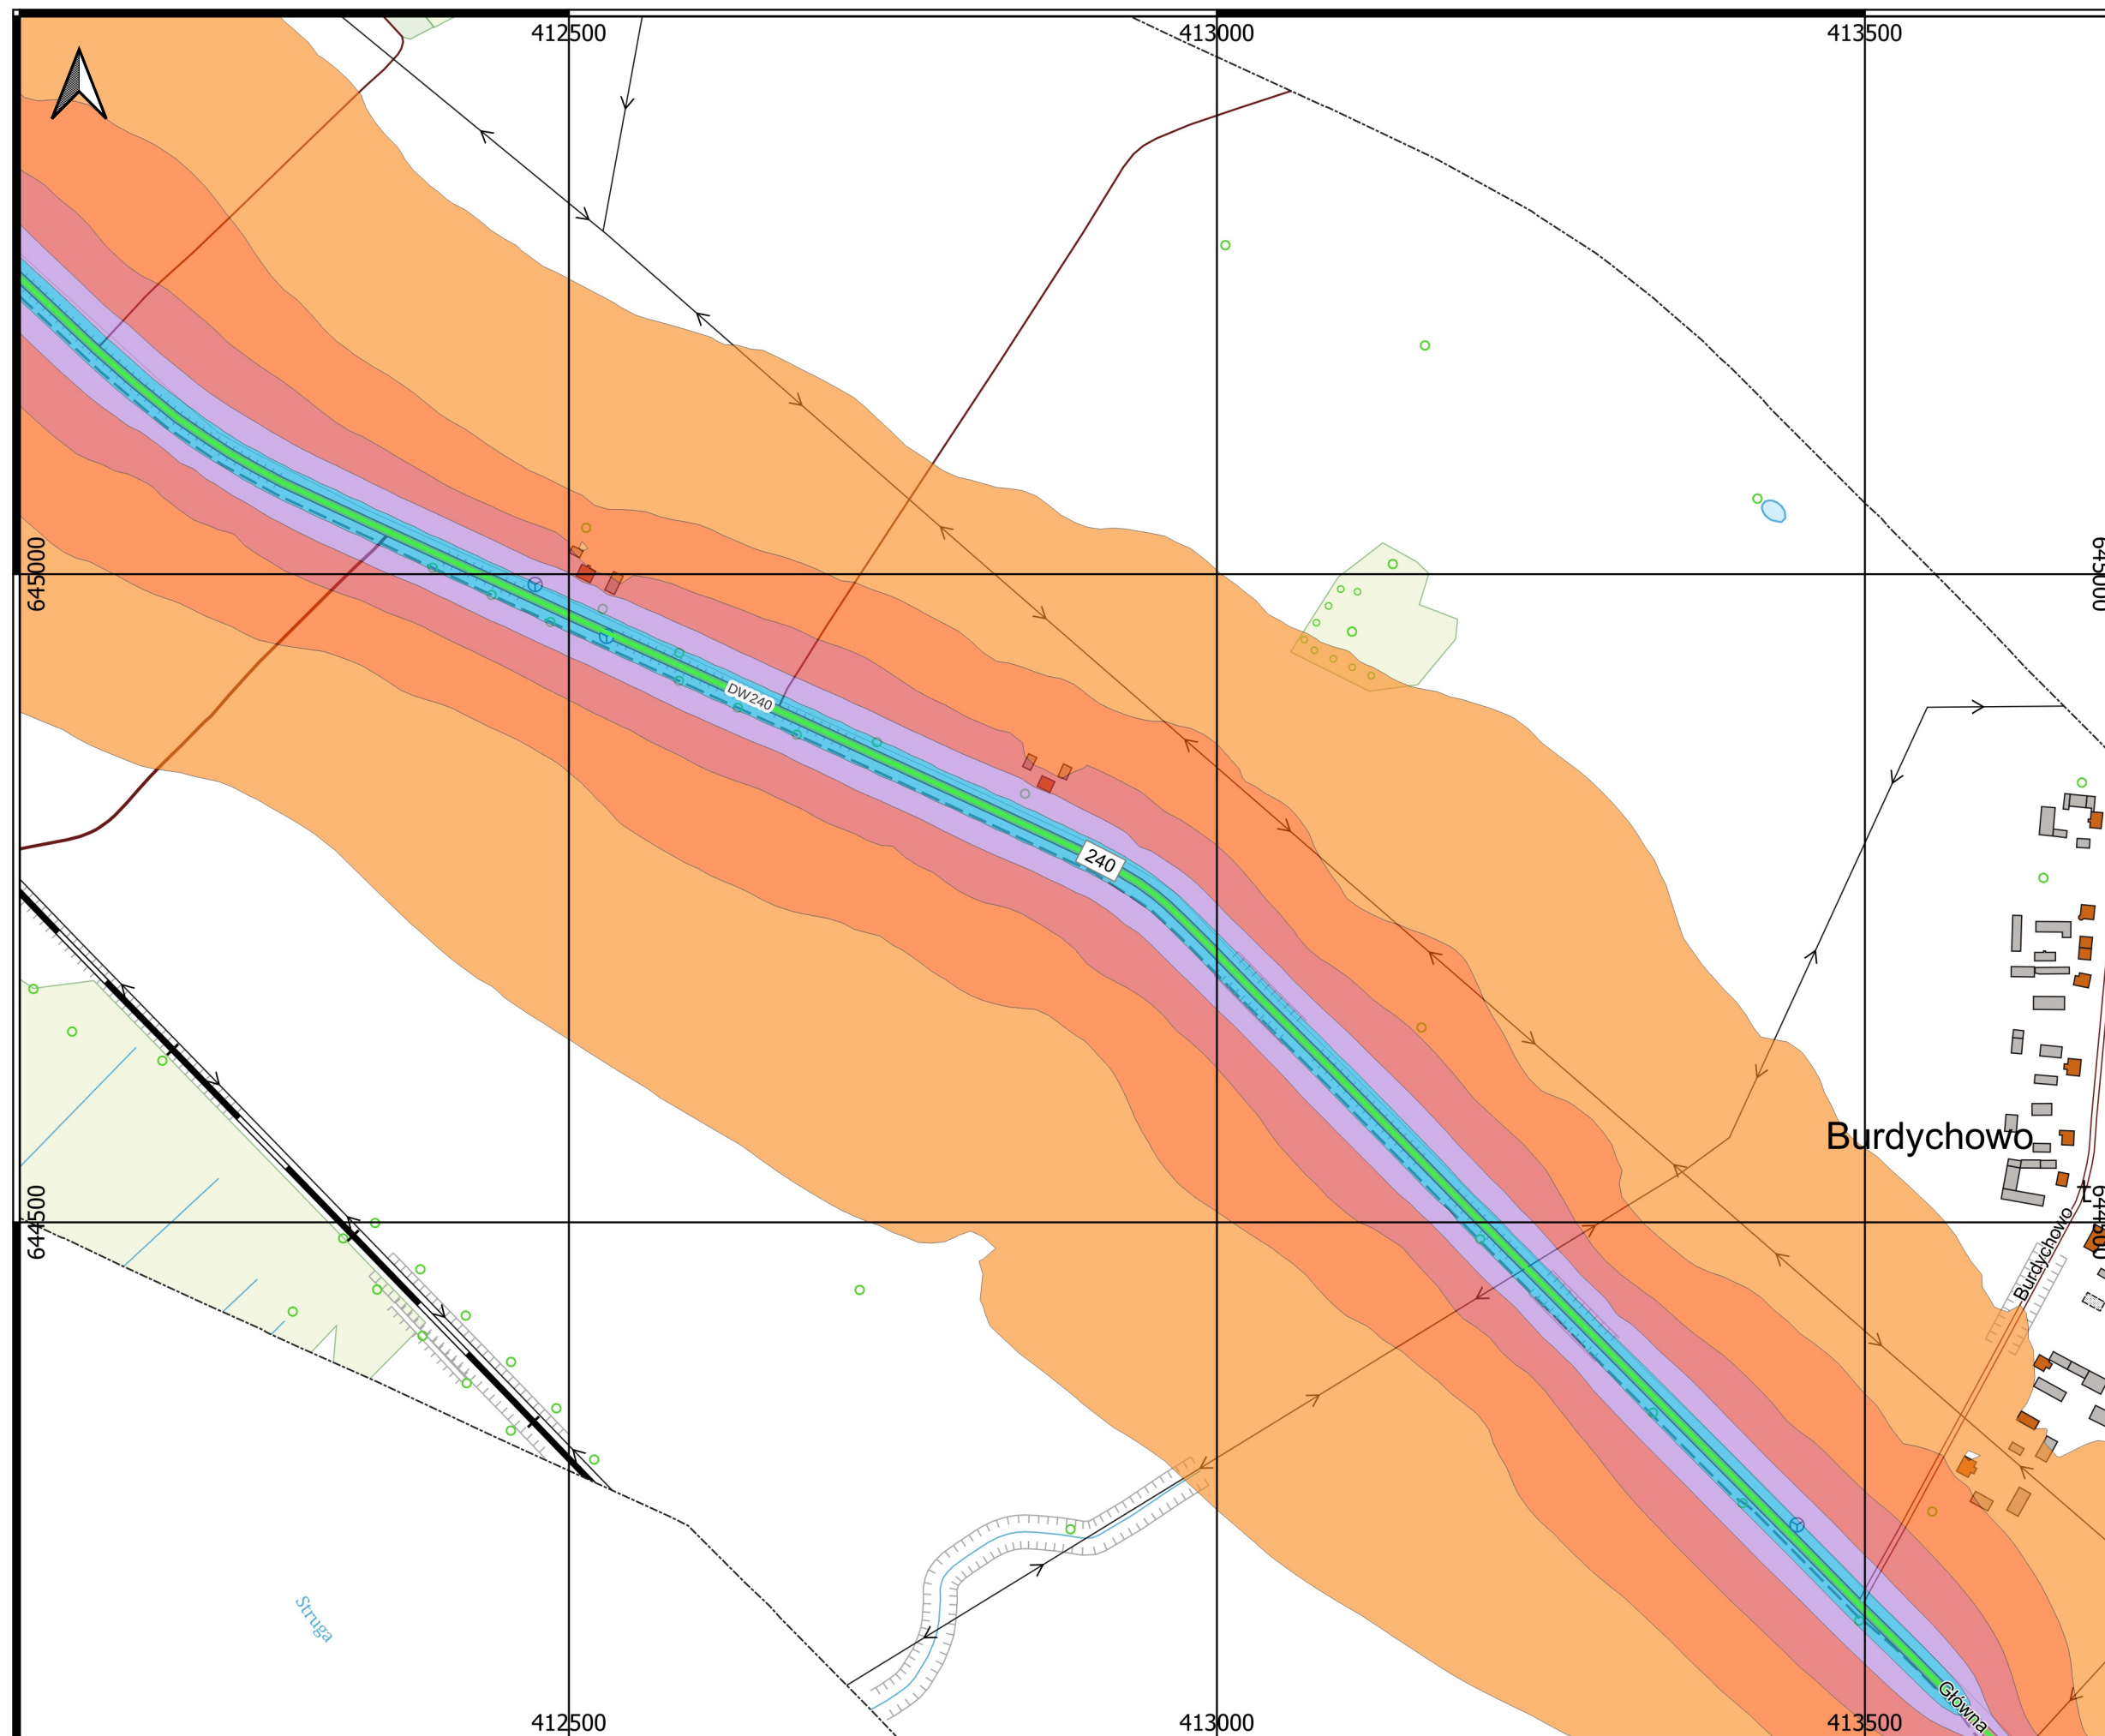

POWIAT CHOJNICKI

DROGA DW240: CHOJNICE - GRANICA
MIASTA

SKALA 1:5000

0 100 200 300 m

STRATEGICZNE MAPY HAŁASU
DRÓG WOJEWÓDZKICH
W WOJEWÓDZTWIE POMORSKIM

MAPA IMISYJNA HAŁASU POCHODZĄCEGO
OD DRÓG WOJEWÓDZKICH
W WOJEWÓDZTWIE POMORSKIM
O NATĘŻENIU RUCHU POW. 3 MLN
POJAZDÓW NA ROK

LEGENDA

WARTOŚĆ WSKAŹNIKA LDWN

-  55,0 - 59,5 dB
-  60,0 - 64,9 dB
-  65,0 - 69,9 dB
-  70,0 - 74,9 dB
-  75 - 79,9 dB
-  > 80 dB

POWIAT CHOJNICKI

DROGA DW240: CHOJNICE - GRANICA
MIASTA

SKALA 1:5000

0 100 200 300 m